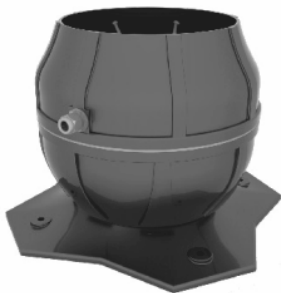

VERO-150

WARIANTY MONTAŻOWE

Wentylator Vero-150 na kominek regulacyjny z kołnierzem, kąt regulacji 0-25°(0-55%)

Wentylator Vero-150 z zintegrowaną podstawą dachową